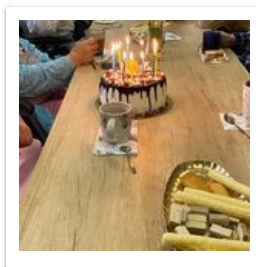

Słodkie czwartki

Co tydzień dla Pacjentów Domowego Szpitala organizujemy event „**Słodki Czwartek**” we współpracy z Polską Siecią Handlowa Lewiatan. Dziś wyjątkowo „Słodki czwartek” zbiegł się z „Urodzinami z Walentynką” i wizytą uczniów ZSZ nr 1 w Białej Podlaskiej.